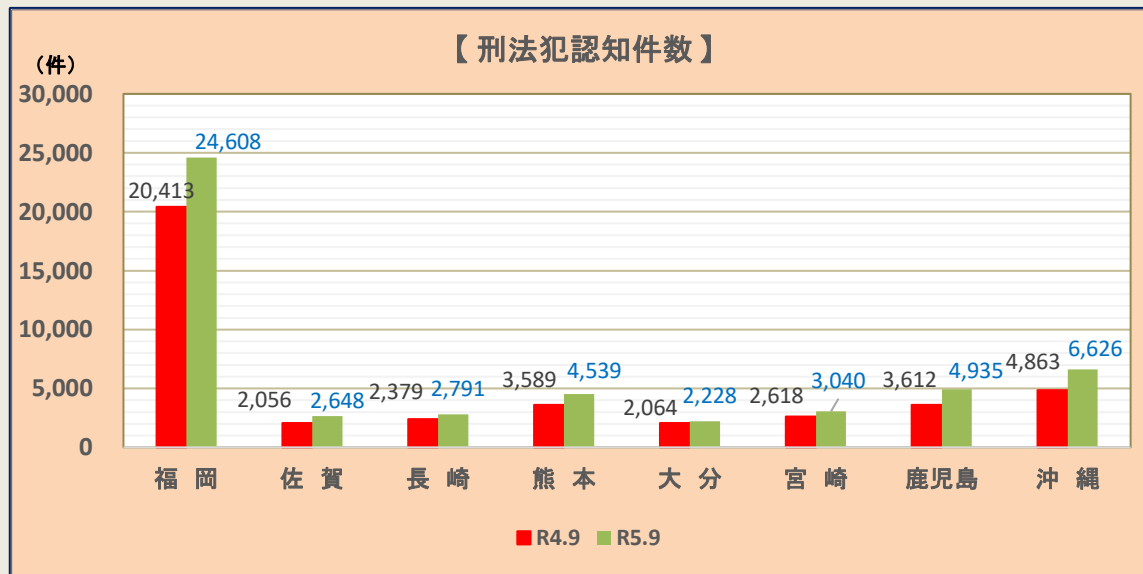

九州管区内刑法犯認知・検挙状況（令和5年9月末）

1 九州管区内の刑法犯認知・検挙件数

※ 赤字は悪化を示す

区分・県別	九州管区	福岡	佐賀	長崎	熊本	大分	宮崎	鹿児島	沖縄	
認知件数	本年	51,415	24,608	2,648	2,791	4,539	2,228	3,040	4,935	6,626
	前年	41,594	20,413	2,056	2,379	3,589	2,064	2,618	3,612	4,863
	増減	9,821	4,195	592	412	950	164	422	1,323	1,763
	増減率(%)	24	21	29	17	26	8	16	37	36
検挙件数	本年	21,442	8,817	1,236	1,555	2,393	1,115	1,459	1,888	2,979
	前年	19,731	8,387	1,159	1,407	2,037	1,159	1,215	1,564	2,803
	増減	1,711	430	77	148	356	-44	244	324	176
	増減率(%)	9	5	7	11	17	-4	20	21	6
検挙率	本年(%)	41.7	35.8	46.7	55.7	52.7	50.0	48.0	38.3	45.0
	前年(%)	47.4	41.1	56.4	59.1	56.8	56.2	46.4	43.3	57.6
	増減(P)	-5.7	-5.3	-9.7	-3.4	-4.1	-6.2	1.6	-5.0	-12.6

2 九州管区内の刑法犯認知状況

※ 県別 前年対比グラフ

3 九州管区内の刑法犯検挙状況

※ 県別 前年対比グラフ