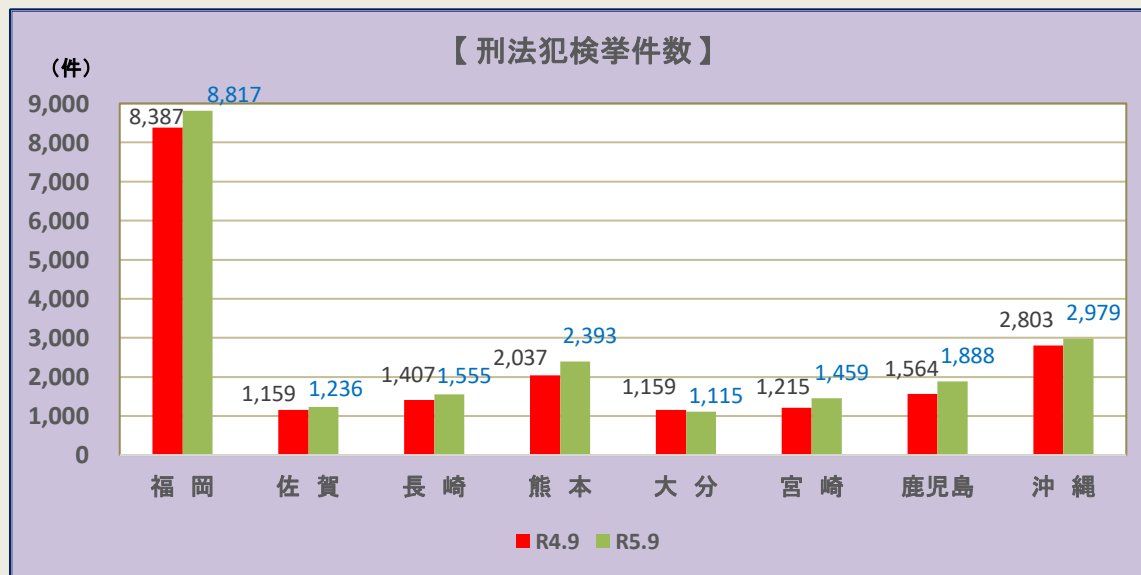

九州管区内刑法犯認知・検挙状況（令和5年9月末）

1 九州管区内の刑法犯認知・検挙件数

※ 赤字は悪化を示す

区分・県別	九州管区	福岡	佐賀	長崎	熊本	大分	宮崎	鹿児島	沖縄	
認知件数	本年	51,415	24,608	2,648	2,791	4,539	2,228	3,040	4,935	6,626
	前年	41,594	20,413	2,056	2,379	3,589	2,064	2,618	3,612	4,863
	増減	9,821	4,195	592	412	950	164	422	1,323	1,763
	増減率(%)	24	21	29	17	26	8	16	37	36
検挙件数	本年	21,442	8,817	1,236	1,555	2,393	1,115	1,459	1,888	2,979
	前年	19,731	8,387	1,159	1,407	2,037	1,159	1,215	1,564	2,803
	増減	1,711	430	77	148	356	-44	244	324	176
	増減率(%)	9	5	7	11	17	-4	20	21	6
検挙率	本年(%)	41.7	35.8	46.7	55.7	52.7	50.0	48.0	38.3	45.0
	前年(%)	47.4	41.1	56.4	59.1	56.8	56.2	46.4	43.3	57.6
	増減(P)	-5.7	-5.3	-9.7	-3.4	-4.1	-6.2	1.6	-5.0	-12.6

2 九州管区内の刑法犯認知状況

※ 県別 前年対比グラフ

3 九州管区内の刑法犯検挙状況

※ 県別 前年対比グラフ