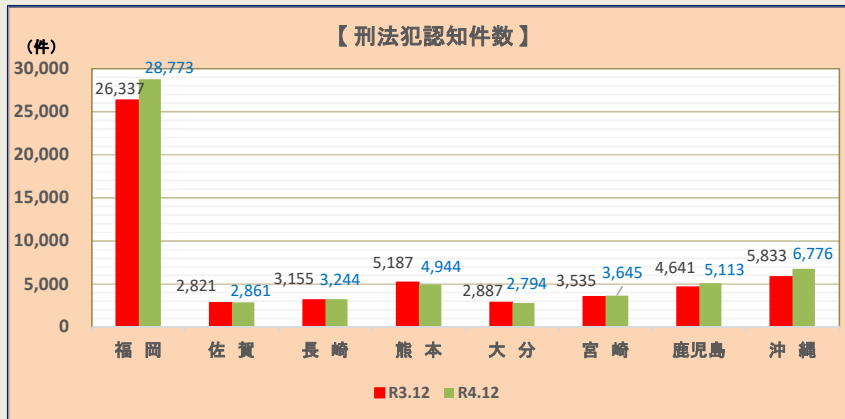

## 九州管区内刑法犯認知・検挙状況（令和4年12月末確定値）

### 1 九州管区内の刑法犯認知・検挙件数

※ 赤字は悪化を示す

区分・県別	九州管区	福岡	佐賀	長崎	熊本	大分	宮崎	鹿児島	沖縄	
認知件数	本年	58,150	28,773	2,861	3,244	4,944	2,794	3,645	5,113	6,776
	前年	54,396	26,337	2,821	3,155	5,187	2,887	3,535	4,641	5,833
	増減	3,754	2,436	40	89	-243	-93	110	472	943
	増減率(%)	6.9	9.2	1.4	2.8	-4.7	-3.2	3.1	10.2	16.2
検挙件数	本年	27,041	11,488	1,577	1,922	2,905	1,526	1,626	2,325	3,672
	前年	29,553	12,970	1,980	2,013	3,306	1,667	1,792	2,498	3,327
	増減	-2,512	-1,482	-403	-91	-401	-141	-166	-173	345
	増減率(%)	-8.5	-11.4	-20.4	-4.5	-12.1	-8.5	-9.3	-7	10.4
検挙率	本年(%)	46.5	39.9	55.1	59.2	58.8	54.6	44.6	45.5	54.2
	前年(%)	54.3	49.2	70.2	63.8	63.7	57.7	50.7	53.8	57.0
	増減(P)	-7.8	-9.3	-15.1	-4.6	-4.9	-3.1	-6.1	-8.3	-2.8

### 2 九州管区内の刑法犯認知状況

※ 県別 前年対比グラフ