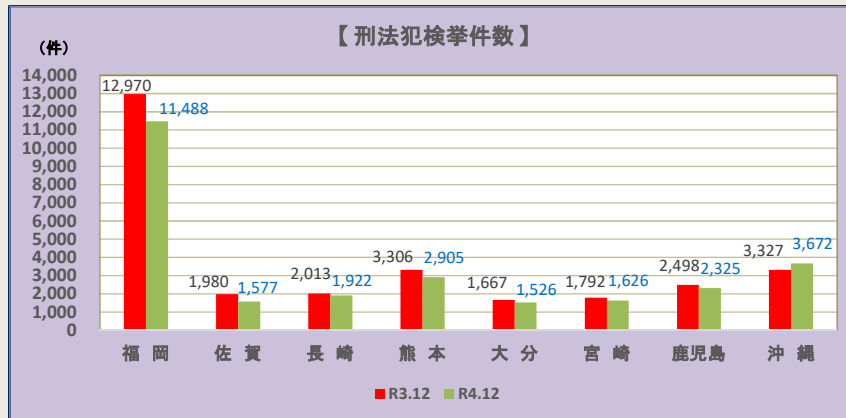

3 九州管区内の刑法犯検挙状況