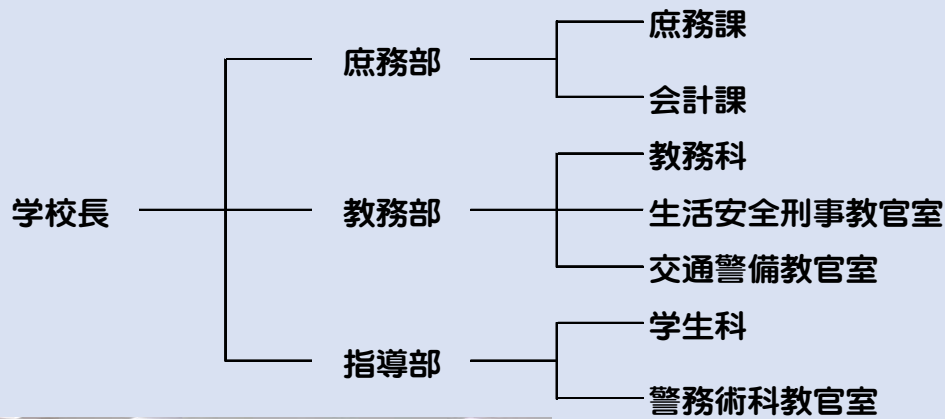

正門

本館

学生寮

教場

体育館

グラウンド

2 組織

学校長の下、庶務部、教務部及び指導部で構成されています。